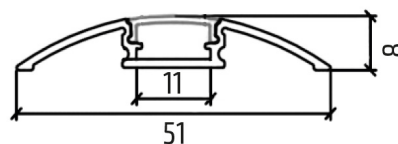

PRODUKTOVÝ LIST

WM907

Hliníkový profil pro LED pásky plochý, 51x8mm, mléčný difuzor, 1m

- hliníkový profil pro LED pásky
- mléčný difuzor součástí
- vnější rozměry: 51 x 8mm
- vnitřní rozměry: 11 x 7mm
- montáž pomocí klipů, zakončení záslepkami (součástí balení)
- délka: 1m